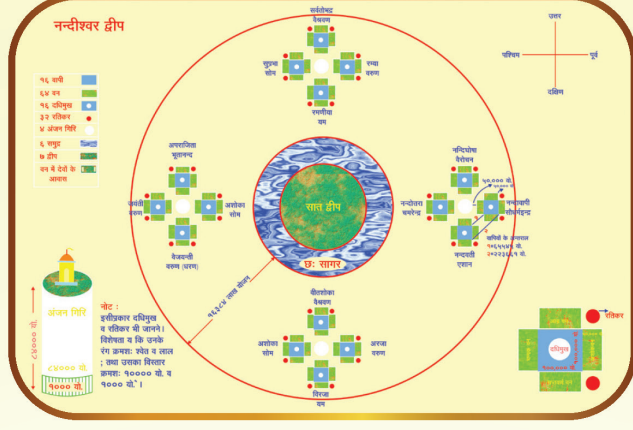

શ્રી કુંદકુંદ-કહાન દિગંબર જૈન મુમુક્ષુ મંડળ, પાર્લા-સાંતાકુઝ
અત્યંત આનંદ ઉલ્લાસ સહ ઊજવે છે...

પૂ. સદ્ગુરુદેવશ્રી. કાનજીસ્વામી

શાશ્વત શ્રી અષ્ટાઢિકા મહાપર્વ

(વીર સં. ૨૫૪૪, અષાઢ સુદ ૮ થી ૧૫)
(શુક્રવાર, તા. ૨૦-૭-૨૦૧૮ થી શુક્રવાર, તા. ૨૭-૭-૨૦૧૮)

પૂ. બહેનશ્રી ચંપાબેન

શ્રી પંચમેરુ નંદીશ્વર જિનાલય

આત્માર્થી ભાઈશ્રી/બહેનશ્રી

શાશ્વત સુખશાંતિને પ્રાપ્ત શ્રી સીમંધરાદિ તથા શ્રી ઋષભાદિ જિનેન્દ્રદેવ, શાશ્વત આત્મહિતનો માર્ગ દેખાડનાર વીતરાગતા પોષક જિનવાણી અને શાશ્વત સિદ્ધપદના સાધકનિર્ગ્થ સંતોના - દેવ-શાસ્ત્ર-ગુરુના તથા મંગલ, ઉત્તમ, શરણભૂત પંચ પરમેષ્ઠિના પુનિત આશિષથી આપણે આંગણે શાશ્વત-અકૃત્રિમ જિનાલયો - જિનબિંબોના પૂજન-ભક્તિનું શાશ્વત 'અષ્ટાઢિકા પર્વ' આવી રહ્યું છે. શાશ્વત-અવિનાશી નિજ શુદ્ધાત્માના આરાધક પરમોપકારી કહાનગુરુદેવશ્રી તથા પ્રથમમૂર્તિ ભગવતી માતાના પાવન પ્રભાવના યોગમાં ઊજવવામાં આવનાર આ પર્વમાં શાશ્વત પૂર્ણ પરિણતિમય મોક્ષદશાને પ્રગટ કરવાની ભાવના ઘૂંટવા આપ સહુ મુમુક્ષુઓને પધારવાનું ભાવ-ભીનું આમંત્રણ છે.. આ કાર્યક્રમની વિગત નીચે પ્રમાણે છે (Live Broadcastની વ્યવસ્થા કરવામાં આવેલ છે):

સમય	કાર્યક્રમ
સવારે :	૦૬.૪૫ થી ૦૮.૩૦
	શ્રી જિનેન્દ્ર અભિષેક, પૂજન તથા આરતી (Live)
	૦૮.૦૦ થી ૧૦.૦૦
	પૂ. ગુરુદેવશ્રીનું સી.ડી. પ્રવચન (Available on Website)
સાંજે :	૦૭.૧૫ થી ૦૭.૪૦
	શ્રી જિનેન્દ્ર ભક્તિ તથા આરતી
	૦૭.૪૦ થી ૦૮.૦૦
	પૂ. બહેનશ્રીની તત્પચર્યા (Available on Website)
	૦૮.૦૦ થી ૦૮.૦૦
	શ્રી શાસ્ત્ર સ્વાધ્યાય (સમાગત વિદ્વાન દ્વારા) (Live)