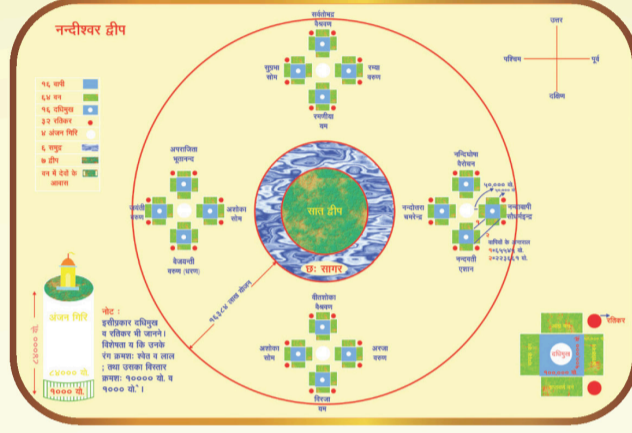

## શ્રી સીમંધરસ્વામી દિગંબર જિનમંદિર, પાર્લા-સાંતાક્રુઝ

અત્યંત આનંદ ઉલ્લાસ સહ ઊજવે છે...

પૂ. સદ્ગુરુદેવશ્રી કાનજીસ્વામી

અકૃત્રિમ જિનચૈત્યાલયના પૂજન અર્ચનનો

## શાશ્વત શ્રી અષ્ટાક્ષિકા મહાપર્વ

( વીર સં. ૨૫૪૪, ફાગણ સુદ ૭ થી ફાગણ સુદ ૧૫ )

( ગુરુવાર, તા. ૨૨-૦૨-૨૦૧૮ થી ગુરુવાર, તા. ૦૧-૦૩-૨૦૧૮ )

પૂ. બહેનશ્રી ચંપાબેન

## શ્રી પંચમેરુ નંદીશ્વર જિનાલય

આત્માર્થી ભાઈશ્રી/બહેનશ્રી.....

દેવાધિદેવ પરમ ભદ્રારક શાસનનાયક શ્રી મહાવીર ભગવાનના સ્વાનુભૂતિમય શાસનને જ્યોતિર્મય બનાવનાર પરમોપકારી કહાનગુરુદેવ કે જેઓશ્રીએ કુંદકુંદ આદિ આચાર્યોના મૂળ દિગંબર જૈન શાસ્ત્રો ઉપર મર્મદર્શી પ્રવચનો કરી શ્રી મહાવીર ભગવાનના શાસનને દિપાવ્યું છે. તદુપરાંત તેમના પરમ ભક્ત આત્માનુભવી પ્રશમમૂર્તિ પૂજ્ય બહેનશ્રી ચંપાબેને તેમના શાસનનું સંવર્ધન કર્યું છે. આવા પરમોપકારી, ભાવશ્રુતજ્ઞાનધારી પૂજ્ય ગુરુદેવશ્રી કાનજીસ્વામી તથા પૂજ્ય બહેનશ્રી ચંપાબેનના પ્રભાવનાયોગમાં શાશ્વત શ્રી અષ્ટાક્ષિકા મહાપર્વને આગામી ફાગણ માસમાં શ્રી જિનેન્દ્ર અભિષેક, પૂજન, ભક્તિ તથા સ્વાધ્યાય દ્વારા સાધનામય રીતે ઉજવવાનું આયોજન કરેલ છે.